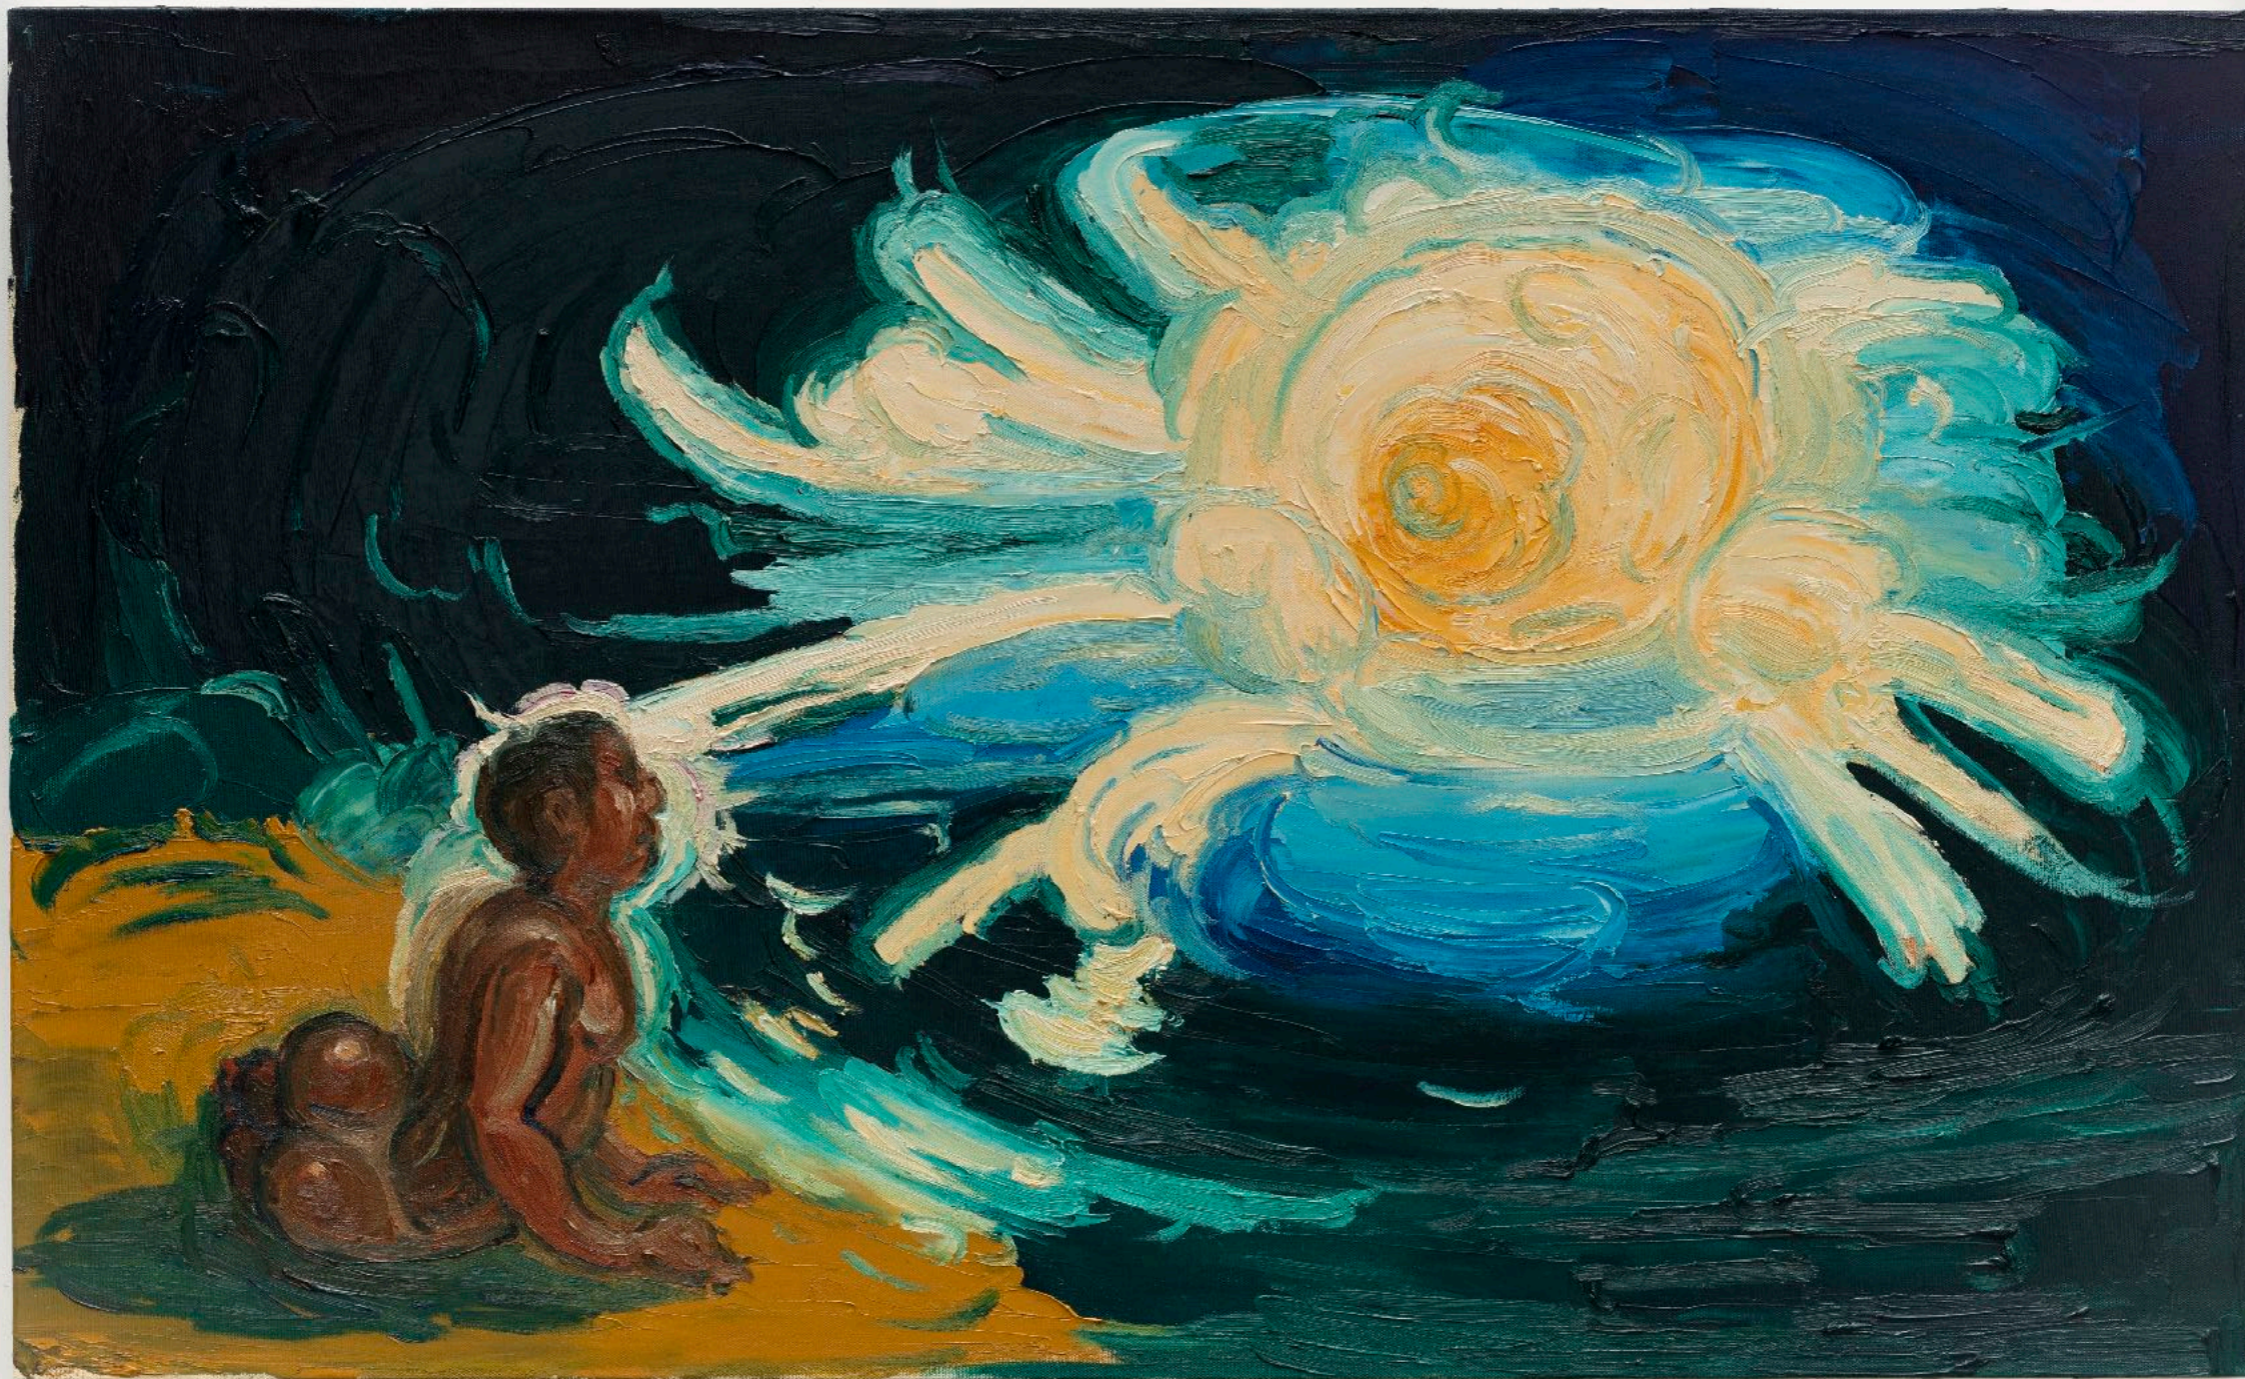

Tiago Carneiro da Cunha: Zona Crepúsculo
Fortes D'Aloia & Gabriel | São Paulo, Brasil, 2019

Tiago Carneiro da Cunha

Luar e Jovem II, 2019

Óleo sobre tela [Oil on canvas]

64 x 105 cm [25 x 41 in]