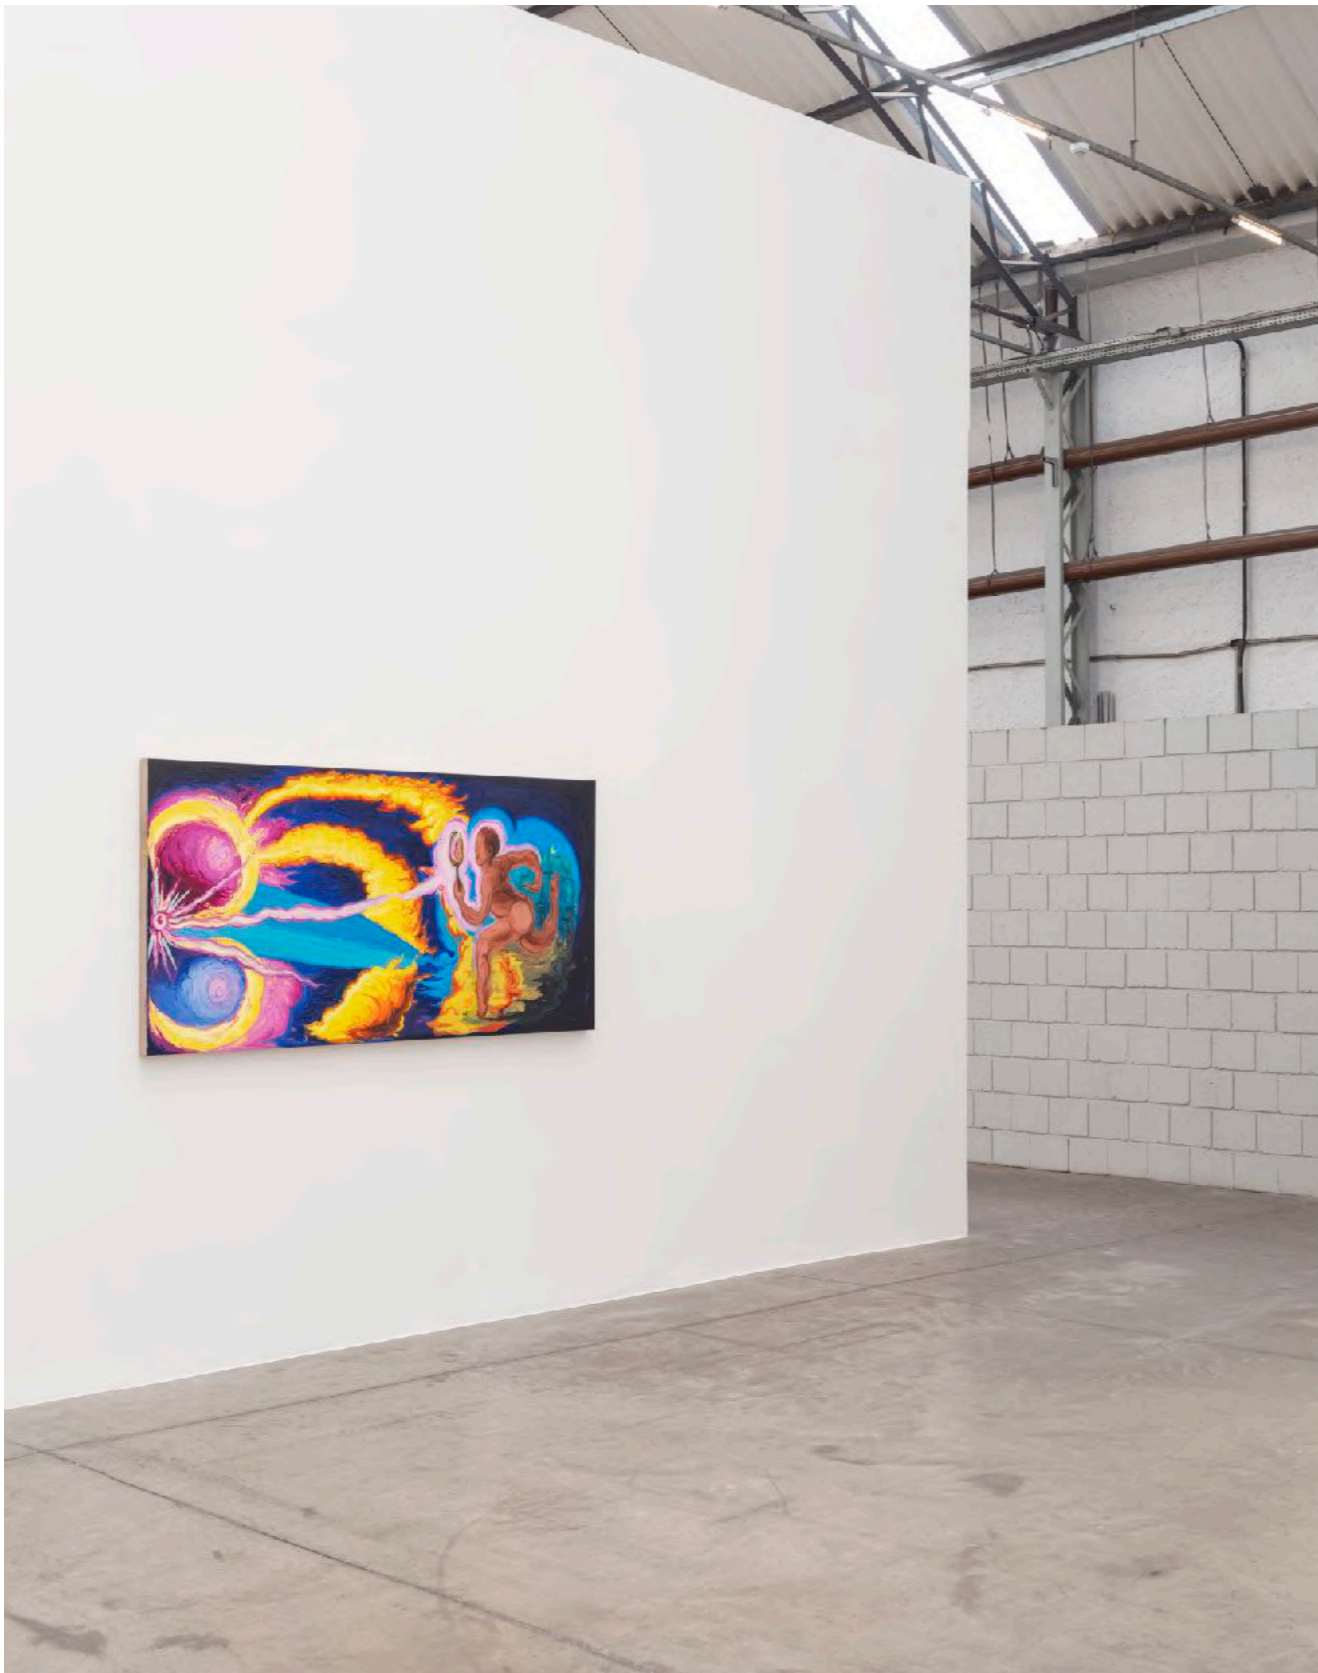

Tiago Carneiro da Cunha: Maldita Comédia
Fortes D'Aloia & Gabriel | São Paulo, Brasil, 2023

Tiago Carneiro da Cunha: Maldita Comédia
Fortes D'Aloia & Gabriel | São Paulo, Brasil, 2023