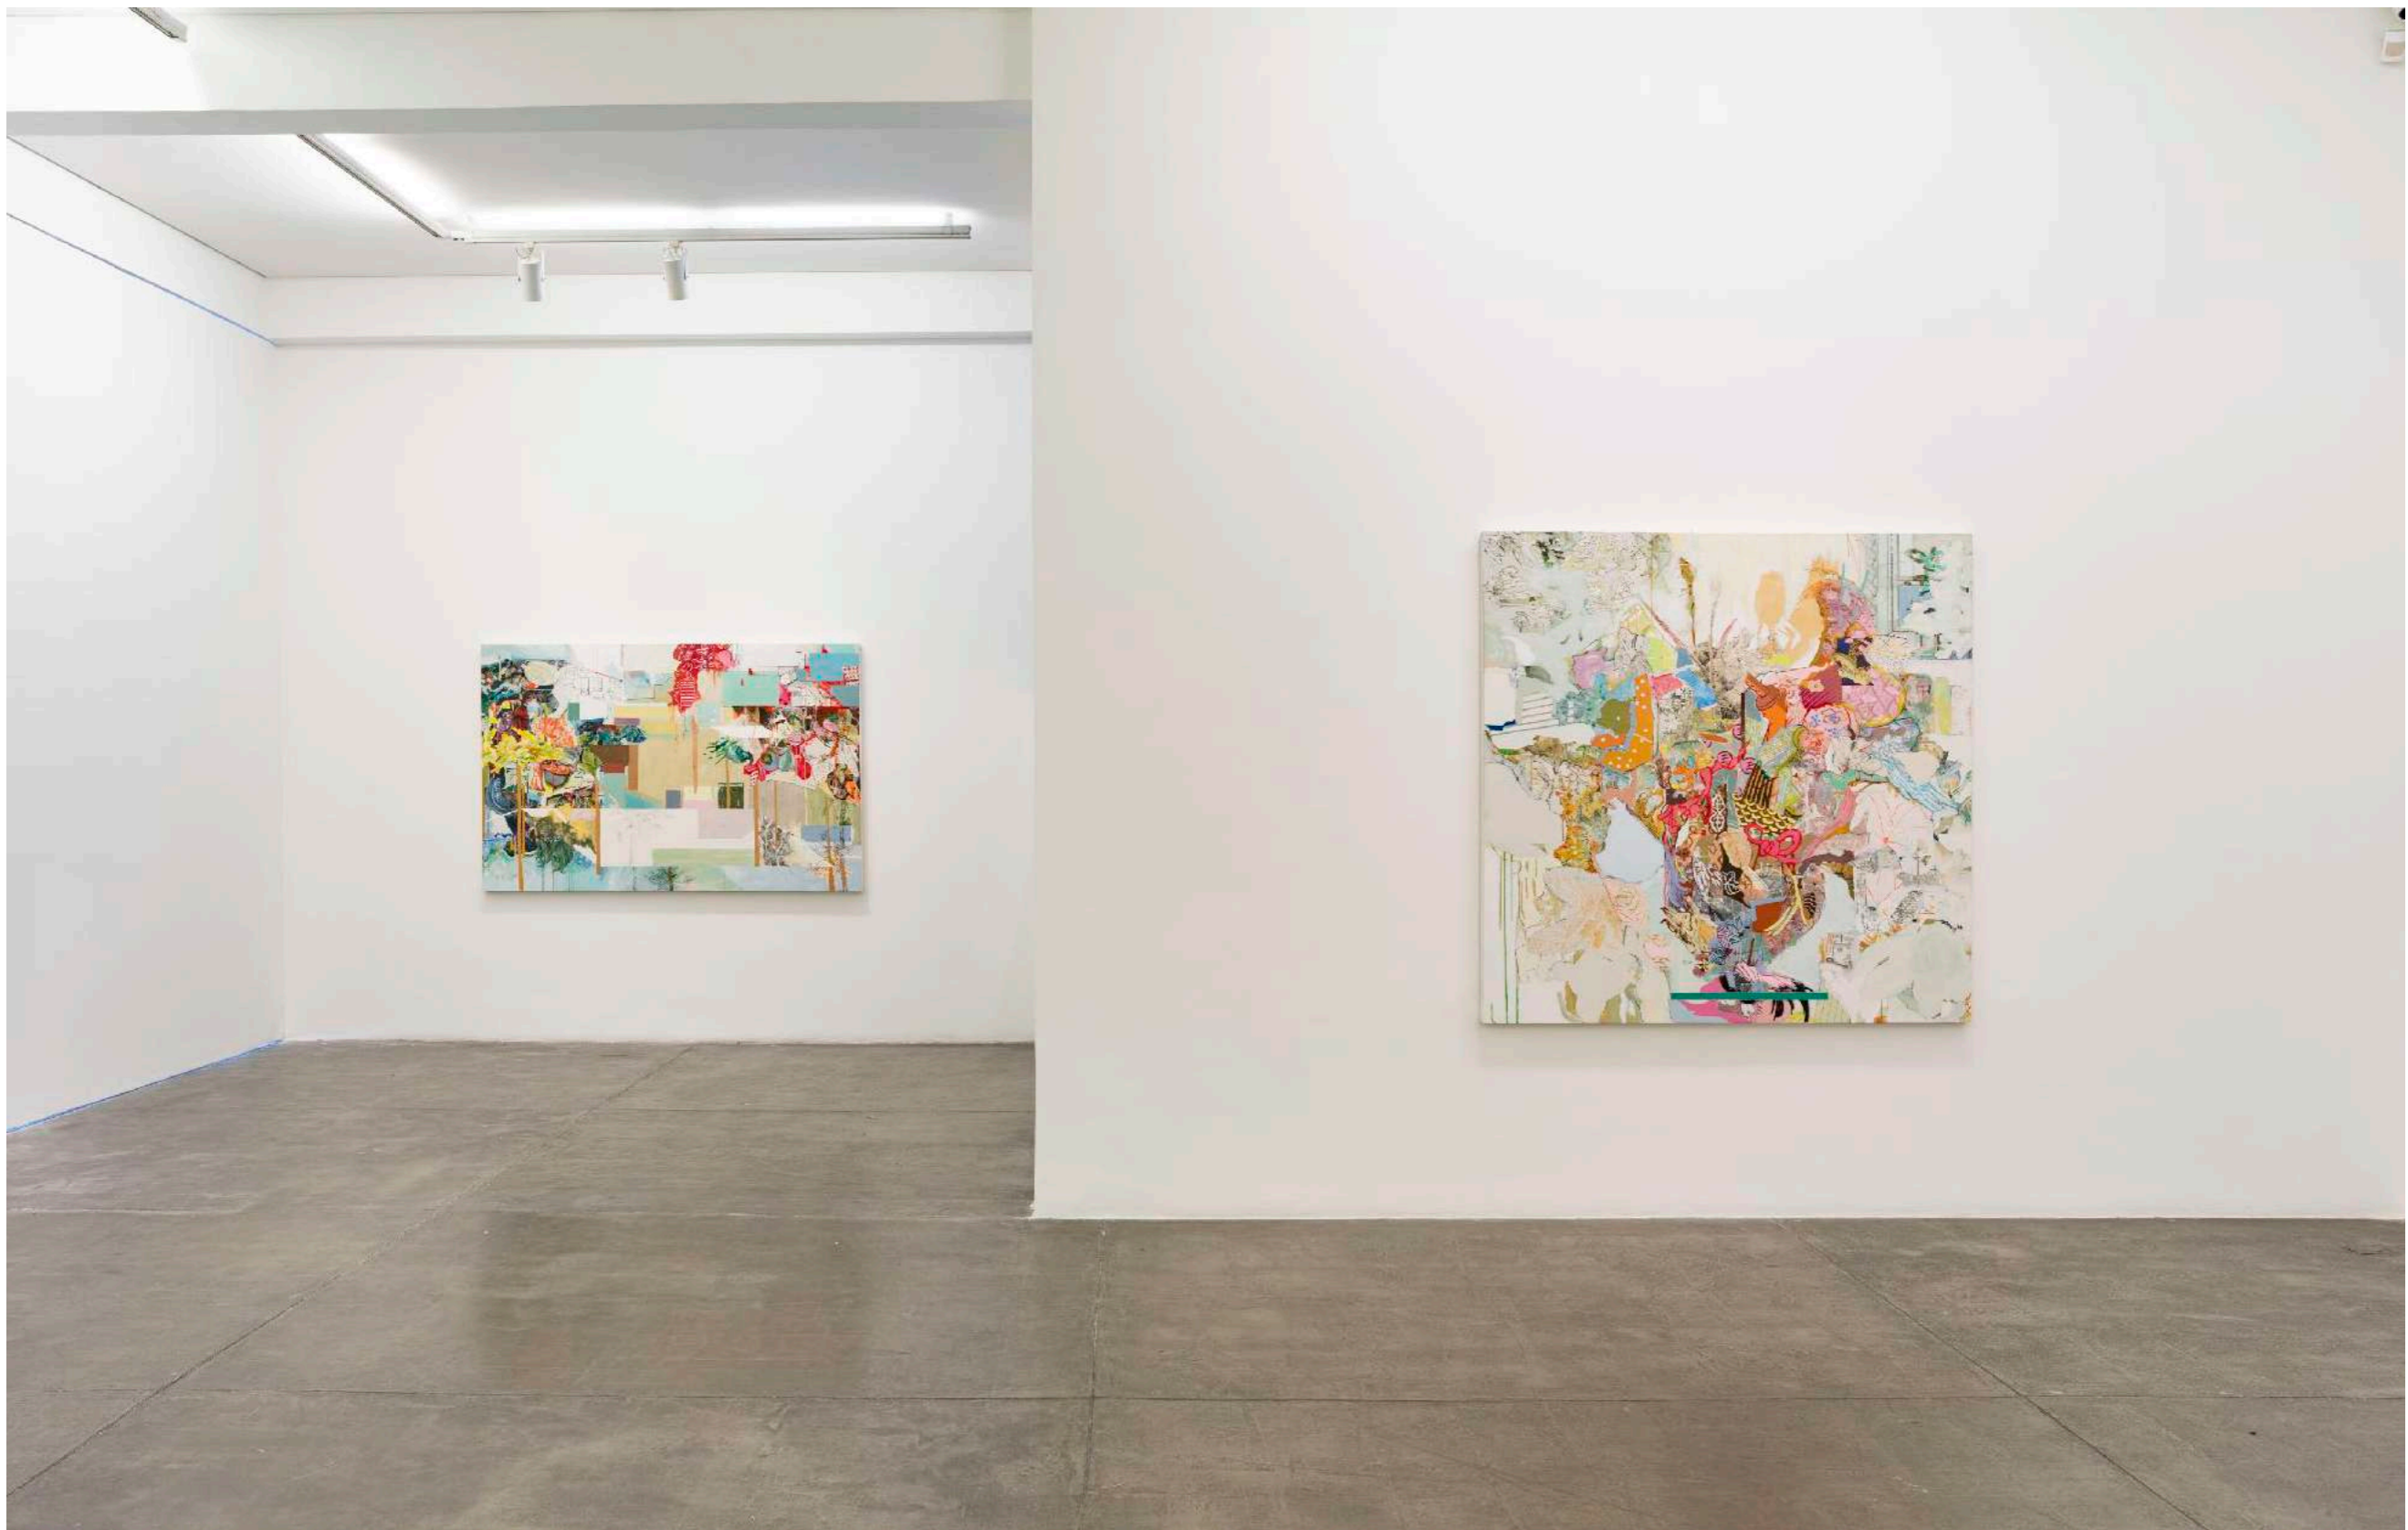

160 x 320 cm [63 x 126 in]

**Lucia Laguna**  
Fortes D'Aloia & Gabriel | São Paulo, 2020

**Lucia Laguna**  
**Paisagem n. 119, 2019**  
Acrílico e óleo sobre tela [Acrylic and oil on canvas]  
130 x 130 cm [51 x 51 in]