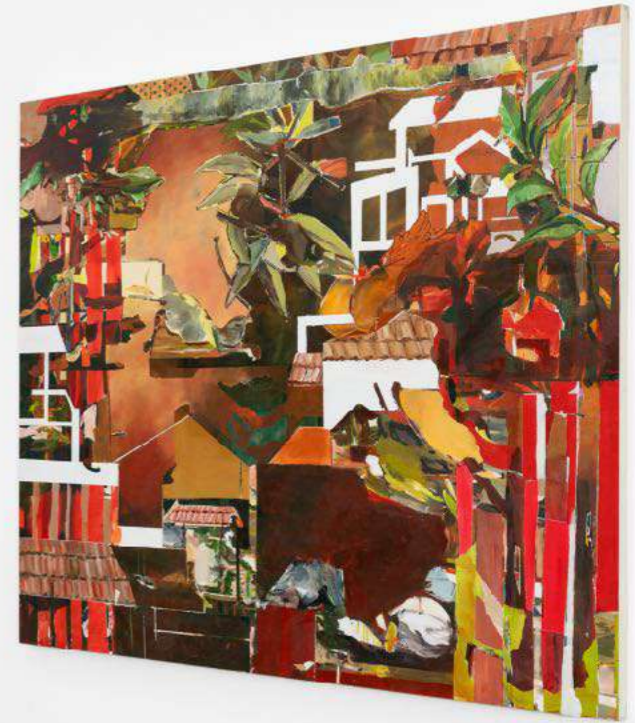

# Lucia Laguna

Campos dos Goytacazes, Brasil, 1941

Na obra de Lucia Laguna, elementos reconhecíveis – folhagem, mobiliário, comida, animais – convivem com linhas e cores justapostas, em gestos calculados que compõem paisagens e interiores em planos fraturados. As formas que preenchem suas telas parecem incompletas, nascendo do acúmulo e do apagamento de camadas de tinta. Como as vistas suburbanas cariocas que a artista encontra da janela de seu ateliê em São Francisco Xavier, na zona norte do Rio de Janeiro, suas telas são permeadas por um impulso construtivo que faz amplo uso de ângulos e linhas retas, associadas por ela às linhas viárias da cidade. Suas formas espalham-se em uma arquitetura fluente, entre interferências espontâneas e rasuras como terrenos baldios surgindo nos campos de cor.

In Lucia Laguna's oeuvre, recognizable elements – foliage, furniture, food, animals – lie among juxtaposed lines and colors, in calculated gestures composing landscapes and interiors in fractured planes. The forms that fill her canvases seem incomplete, arising out of the accumulation and erasure of layers of paint. Like the suburban *carioca* views that the artist sees from the windows of her studio in São Francisco Xavier, in northern Rio de Janeiro, her work is imbued with a constructive impulse that makes use of straight lines and right angles, which she associates with the city's avenues and highways. Her forms spread out in a fluent architecture, between spontaneous interferences and erasures like empty lots among the fields of color.

## **Exposições selecionadas [Selected exhibitions]**

**Life is only possible reinvented**

Sadie Coles | London, UK, 2022

**Life is only possible reinvented**  
Sadie Coles | London, UK, 2022

**Lucia Laguna**  
**Paisagem nº 129, 2022**  
Acrílica sobre tela [Acrylic on canvas]  
210 x 140 cm [82.677 x 55.118 in]