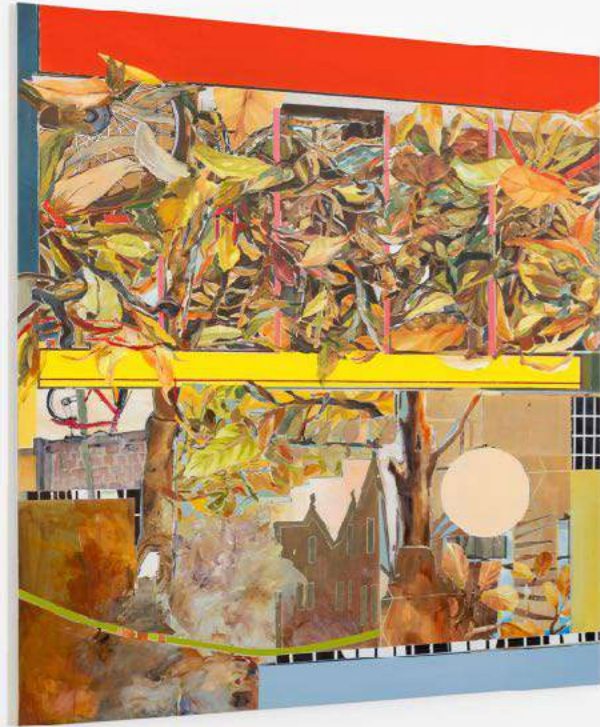

# Lucia Laguna

Campos dos Goytacazes, Brasil, 1941

Na obra de Lucia Laguna, elementos reconhecíveis – folhagem, mobiliário, comida, animais – convivem com linhas e cores justapostas, em gestos calculados que compõem paisagens e interiores em planos fraturados. As formas que preenchem suas telas parecem incompletas, nascendo do acúmulo e do apagamento de camadas de tinta. Como as vistas suburbanas cariocas que a artista encontra da janela de seu ateliê em São Francisco Xavier, na zona norte do Rio de Janeiro, suas telas são permeadas por um impulso construtivo que faz amplo uso de ângulos e linhas retas, associadas por ela às linhas viárias da cidade. Suas formas espalham-se em uma arquitetura fluente, entre interferências espontâneas e rasuras como terrenos baldios surgindo nos campos de cor.

In Lucia Laguna's oeuvre, recognizable elements – foliage, furniture, food, animals – lie among juxtaposed lines and colors, in calculated gestures composing landscapes and interiors in fractured planes. The forms that fill her canvases seem incomplete, arising out of the accumulation and erasure of layers of paint. Like the suburban *carioca* views that the artist sees from the windows of her studio in São Francisco Xavier, in northern Rio de Janeiro, her work is imbued with a constructive impulse that makes use of straight lines and right angles, which she associates with the city's avenues and highways. Her forms spread out in a fluent architecture, between spontaneous interferences and erasures like empty lots among the fields of color.

## **Exposições selecionadas [Selected exhibitions]**

**Life is only possible reinvented**

Sadie Coles | London, UK, 2022

**Life is only possible reinvented**  
Sadie Coles | London, UK, 2022

**Lucia Laguna**  
**Paisagem nº 129, 2022**  
Acrílica sobre tela [Acrylic on canvas]  
210 x 140 cm [82.677 x 55.118 in]