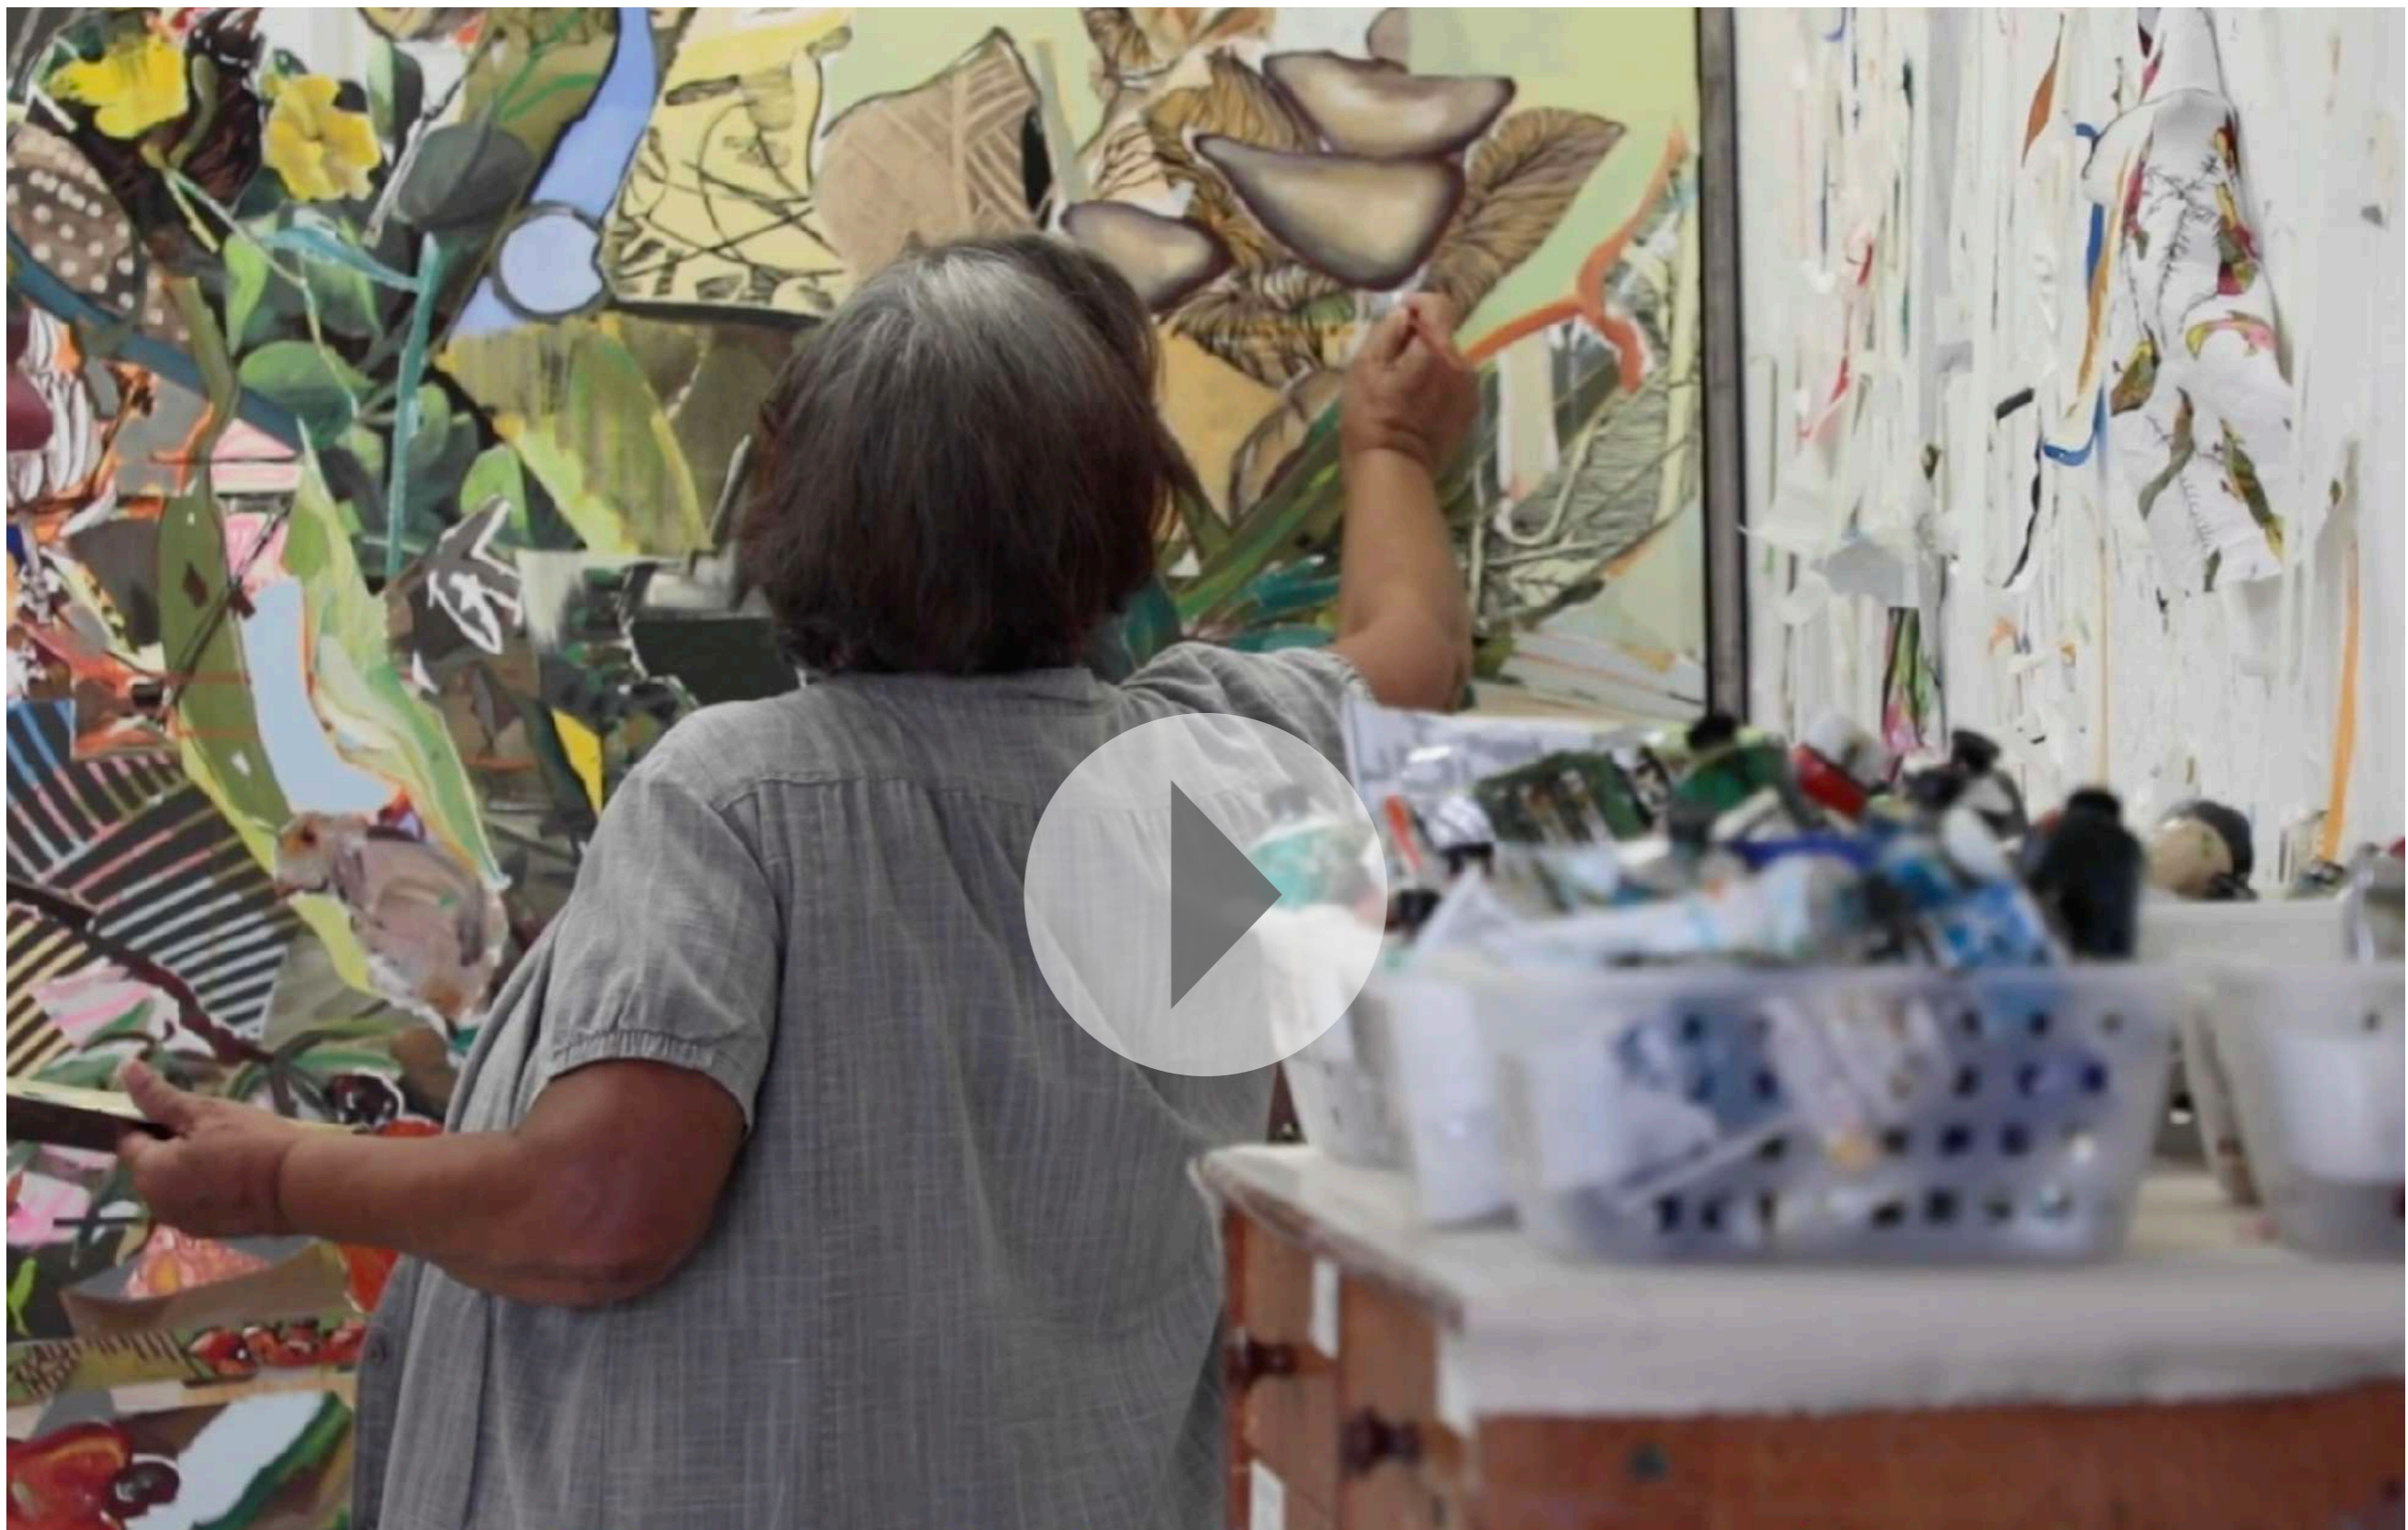

Lucia Laguna: inside the studio

Produced on the occasion of the exhibition *Se hace camino al andar* at Fortes D'Aloia & Gabriel | Carpintería, 2021

[CLIQUE AQUI PARA ASSISTIR [CLICK HERE TO WATCH]](#)