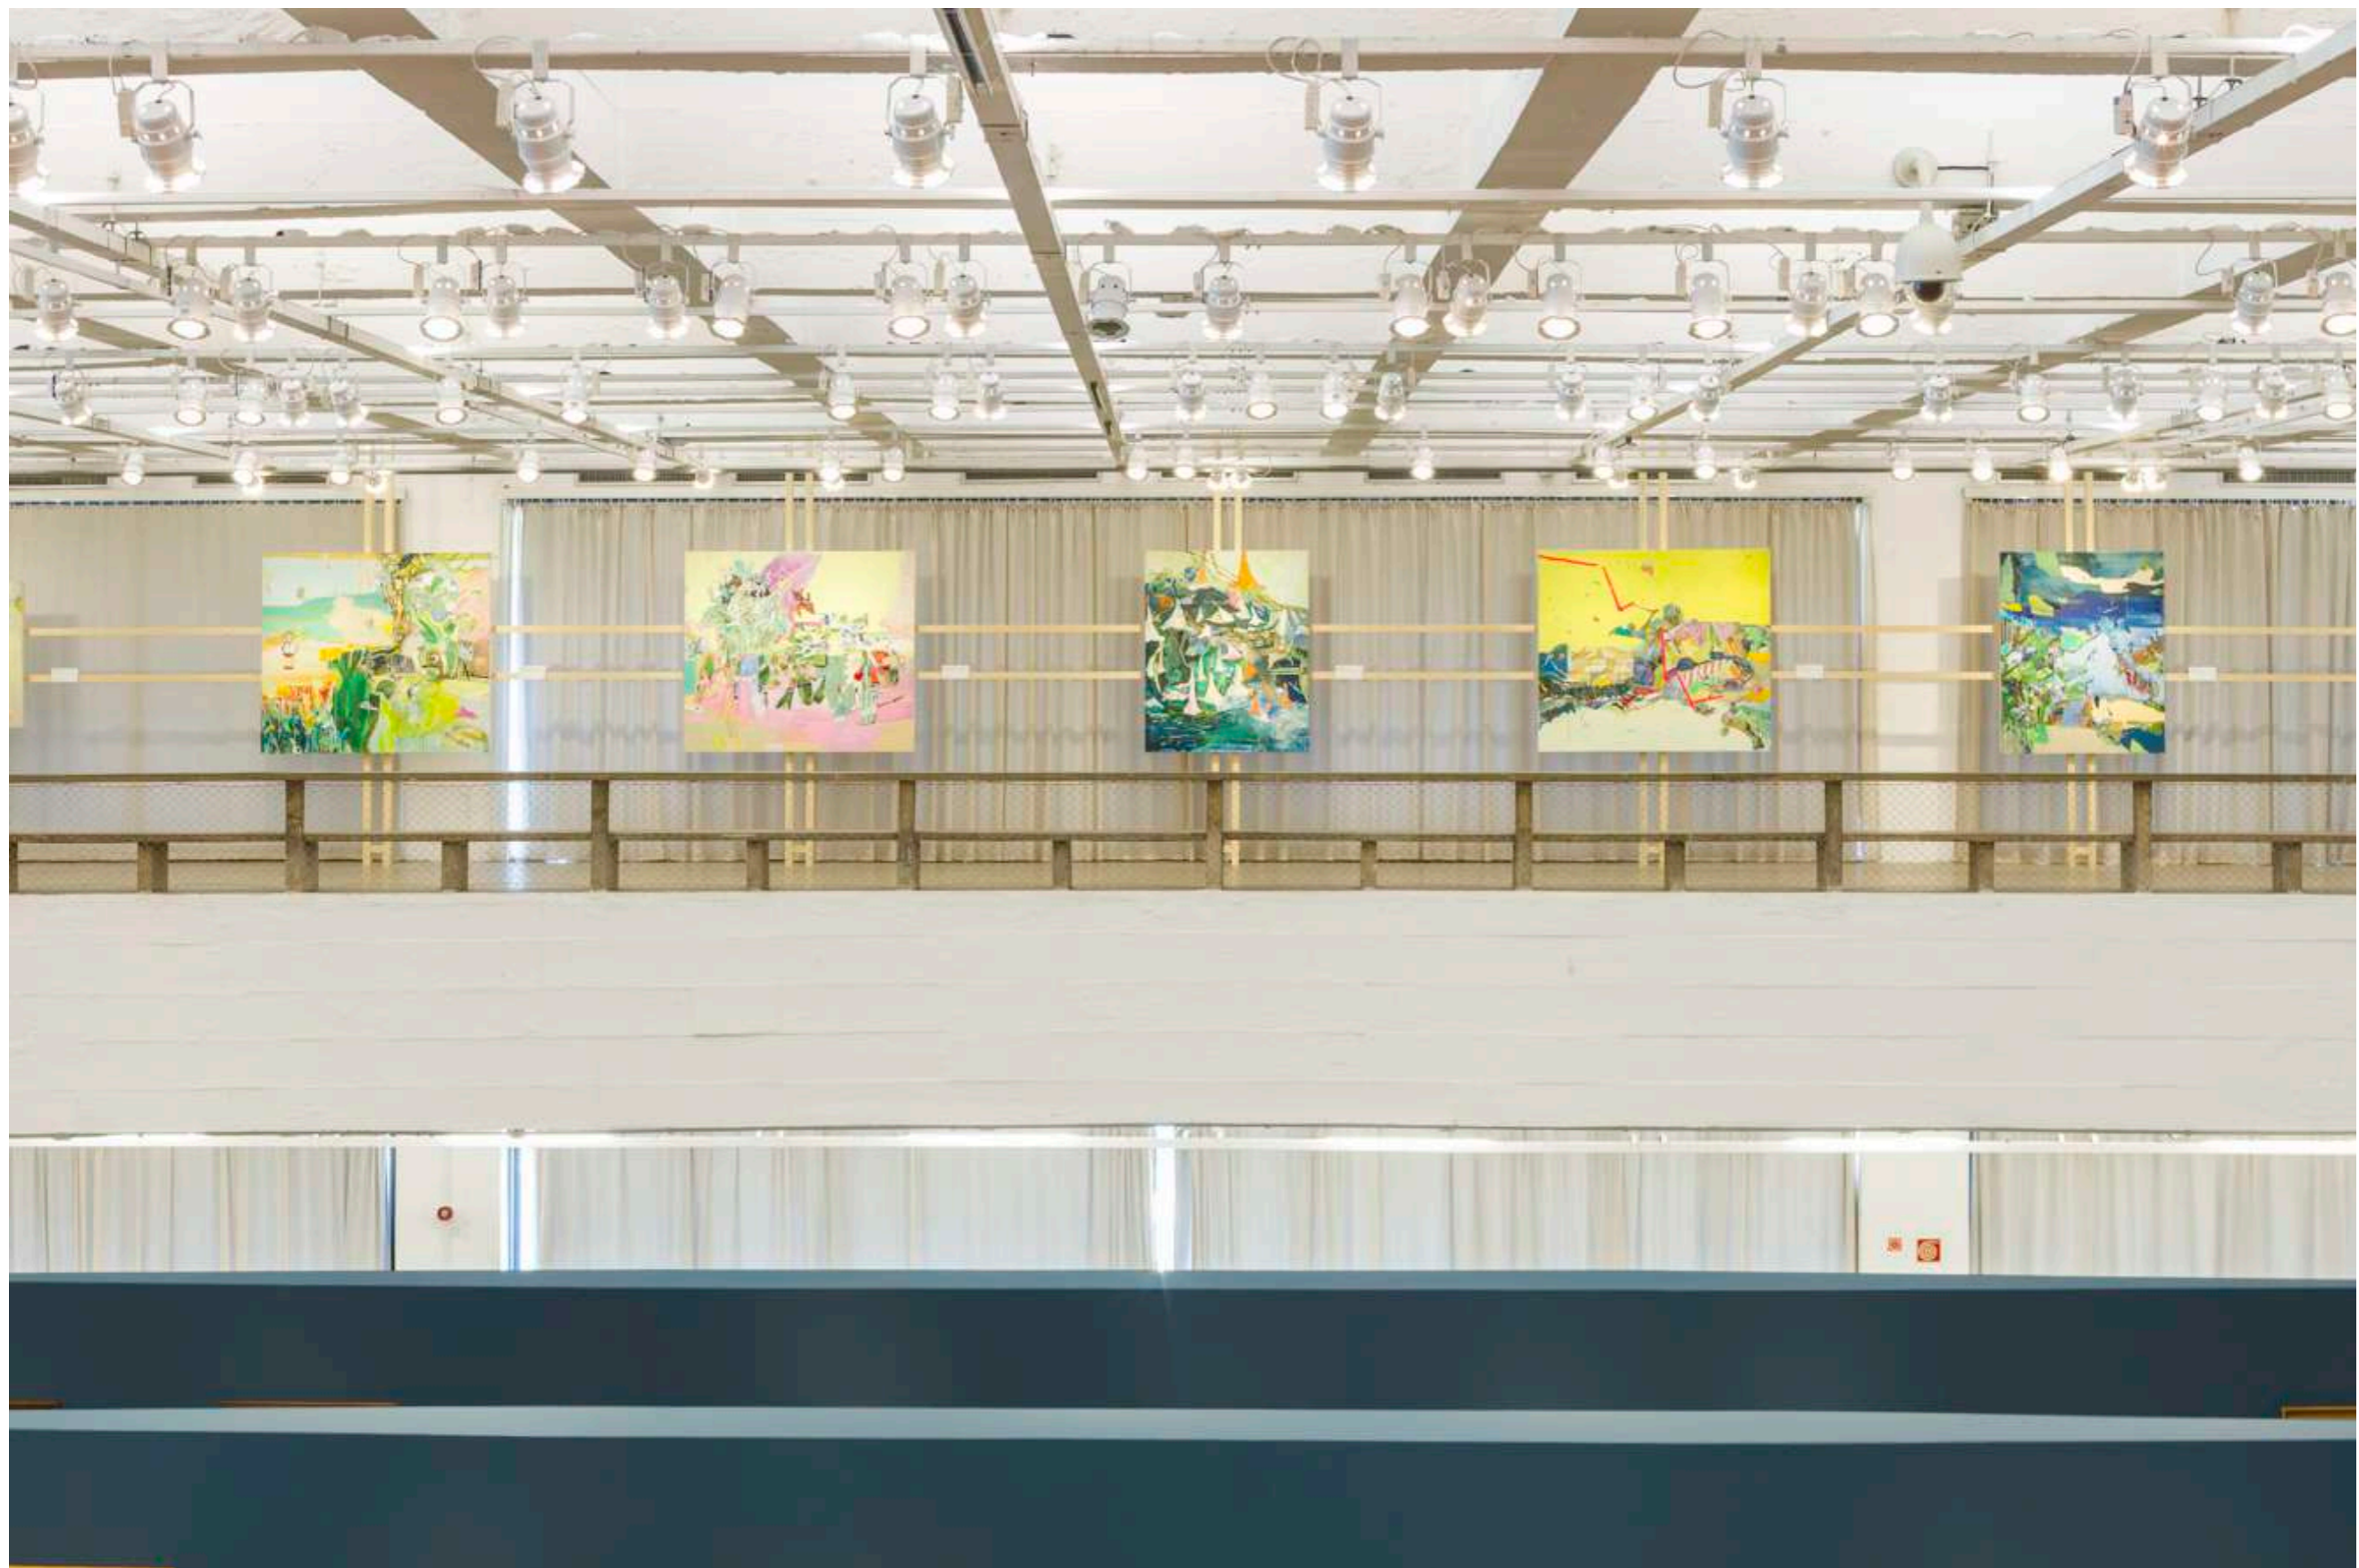

Lucia Laguna: Vizinhança

MASP - Museu de Arte de São Paulo | São Paulo, Brasil, 2018