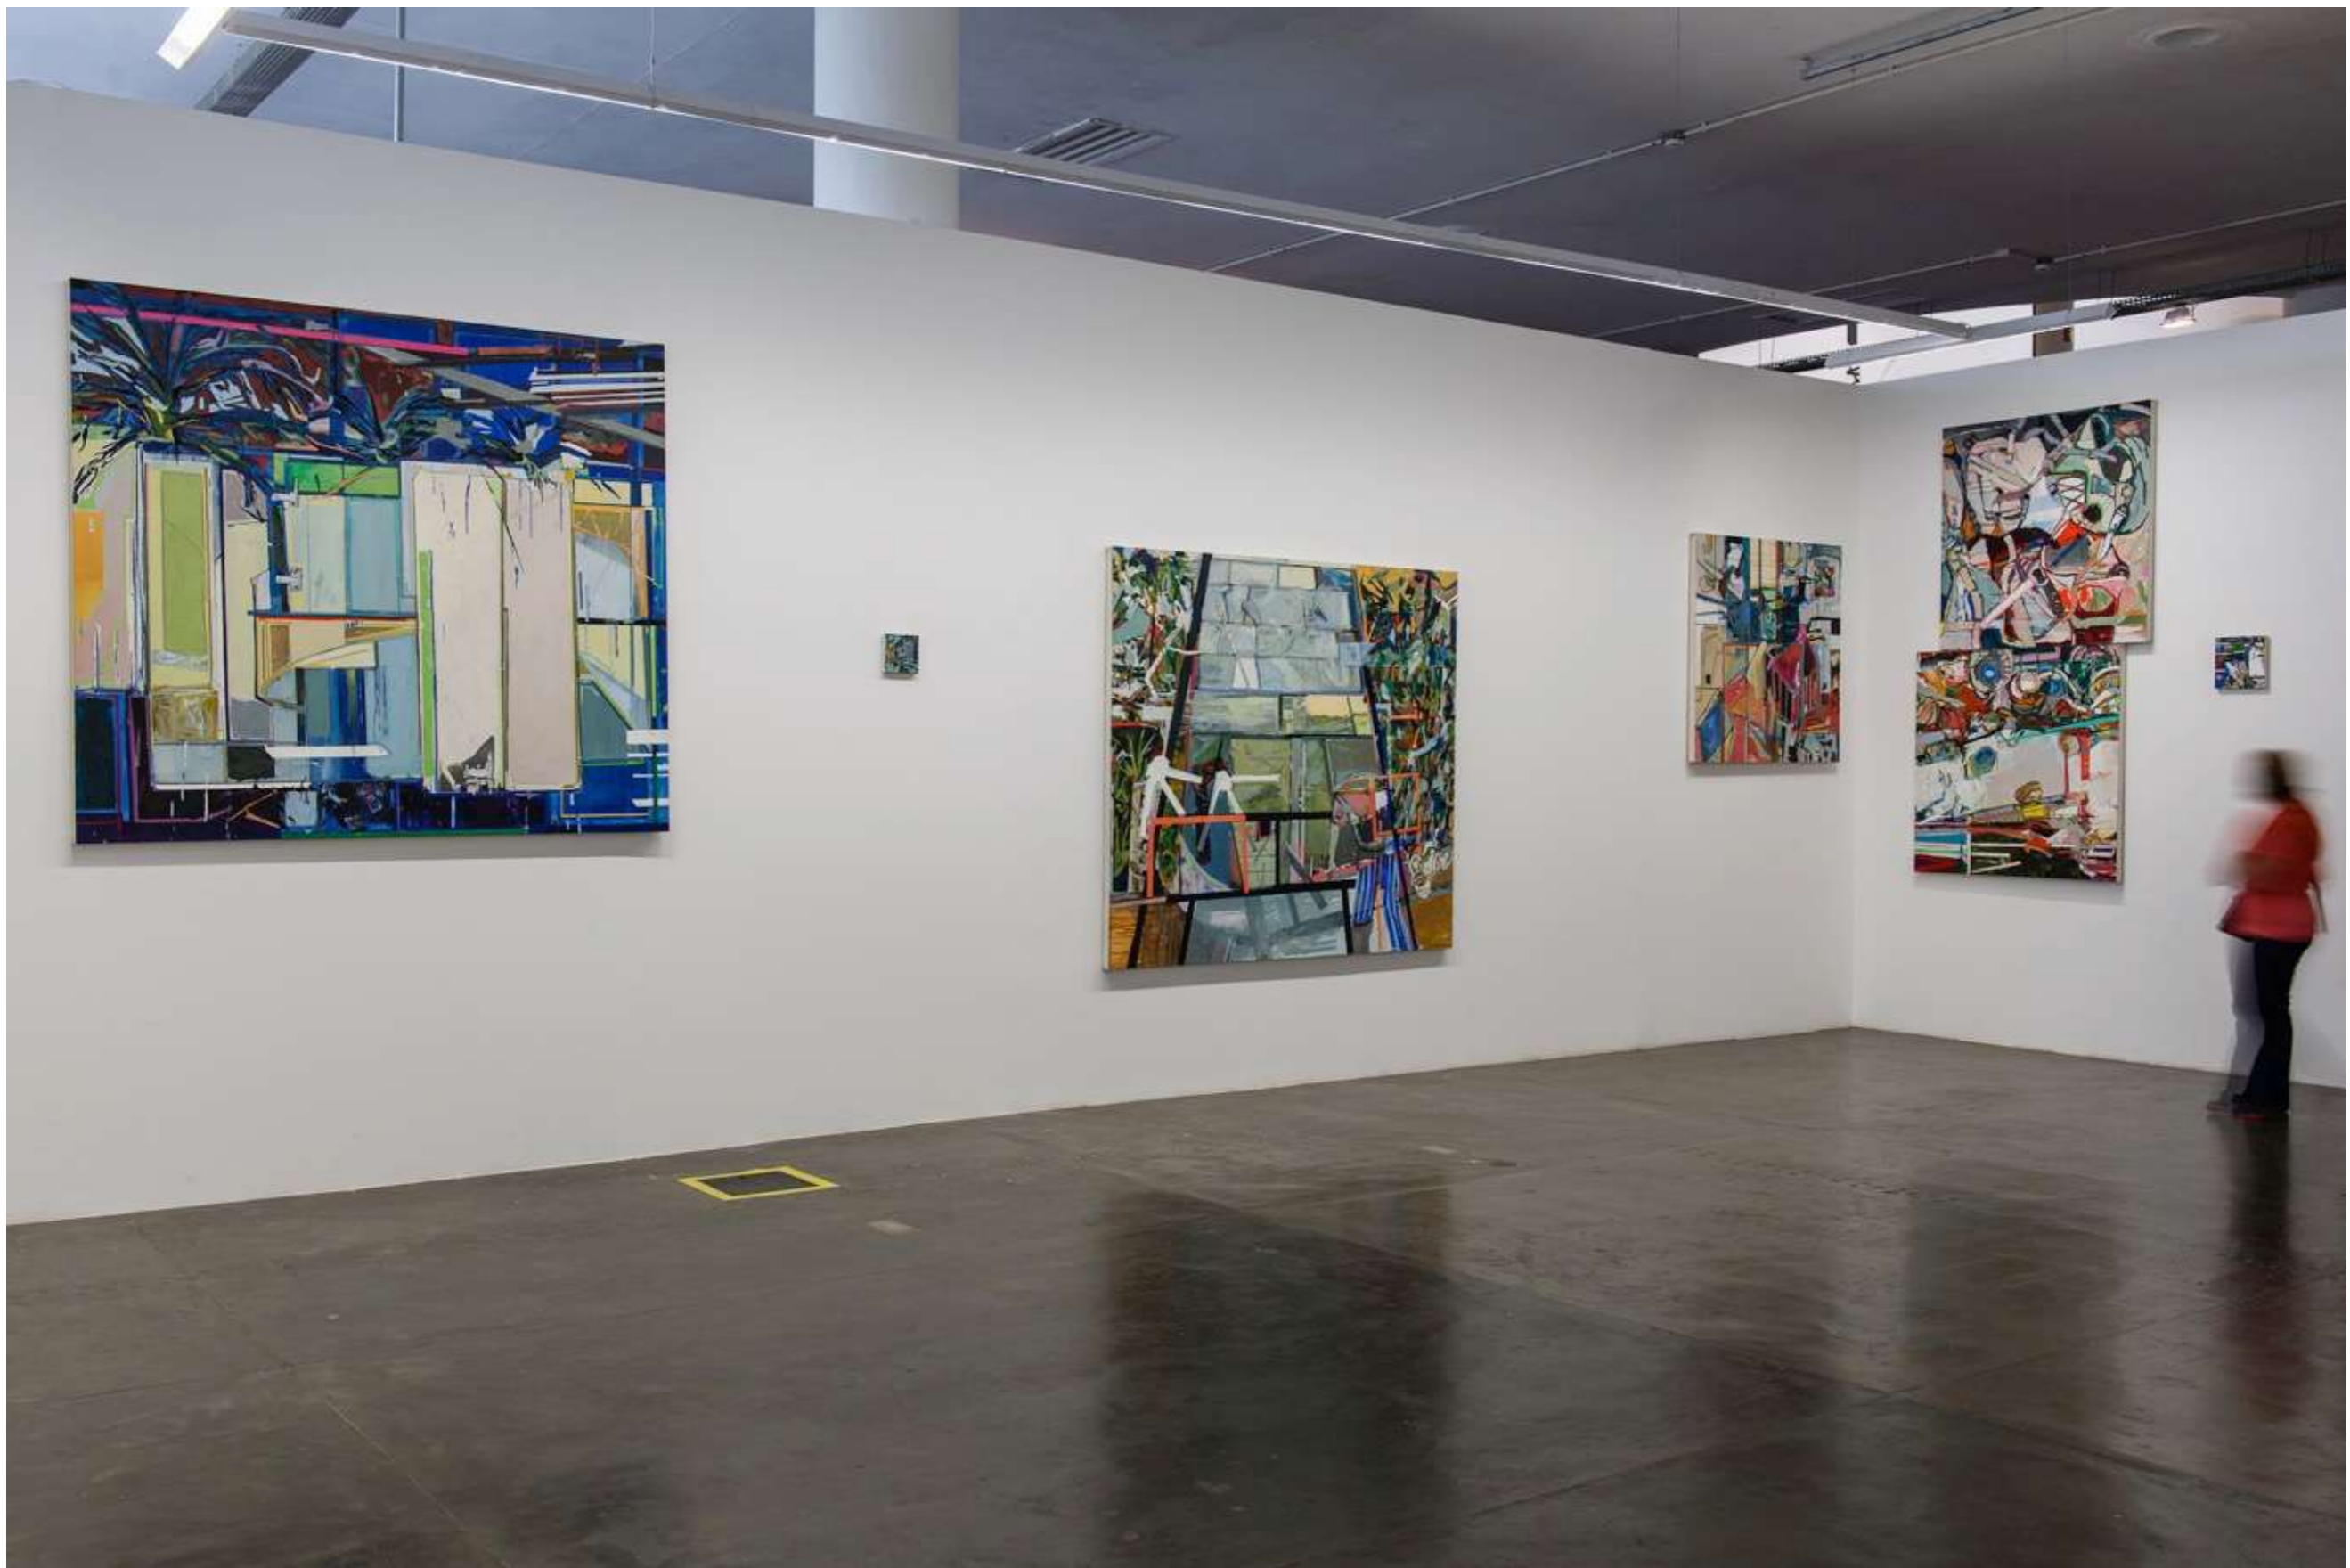

# **Lucia Laguna**

30ª Bienal de São Paulo | São Paulo, Brasil, 2012

**Lucia Laguna**  
30ª Bienal de São Paulo | São Paulo, Brasil, 2012

**Lucia Laguna**

**Paisagem Nº 57, 2012**

Acrílica sobre tela [Acrylic and oil on canvas]

180 X 200 cm [70 x 78 in]

**Lucia Laguna**  
30ª Bienal de São Paulo | São Paulo, 2012

**Lucia Laguna**

**Paisagem N° 60, 2012**

Acrílico e óleo sobre tela [Acrylic and oil on canvas]

180 X 200 cm [70 x 78 in]