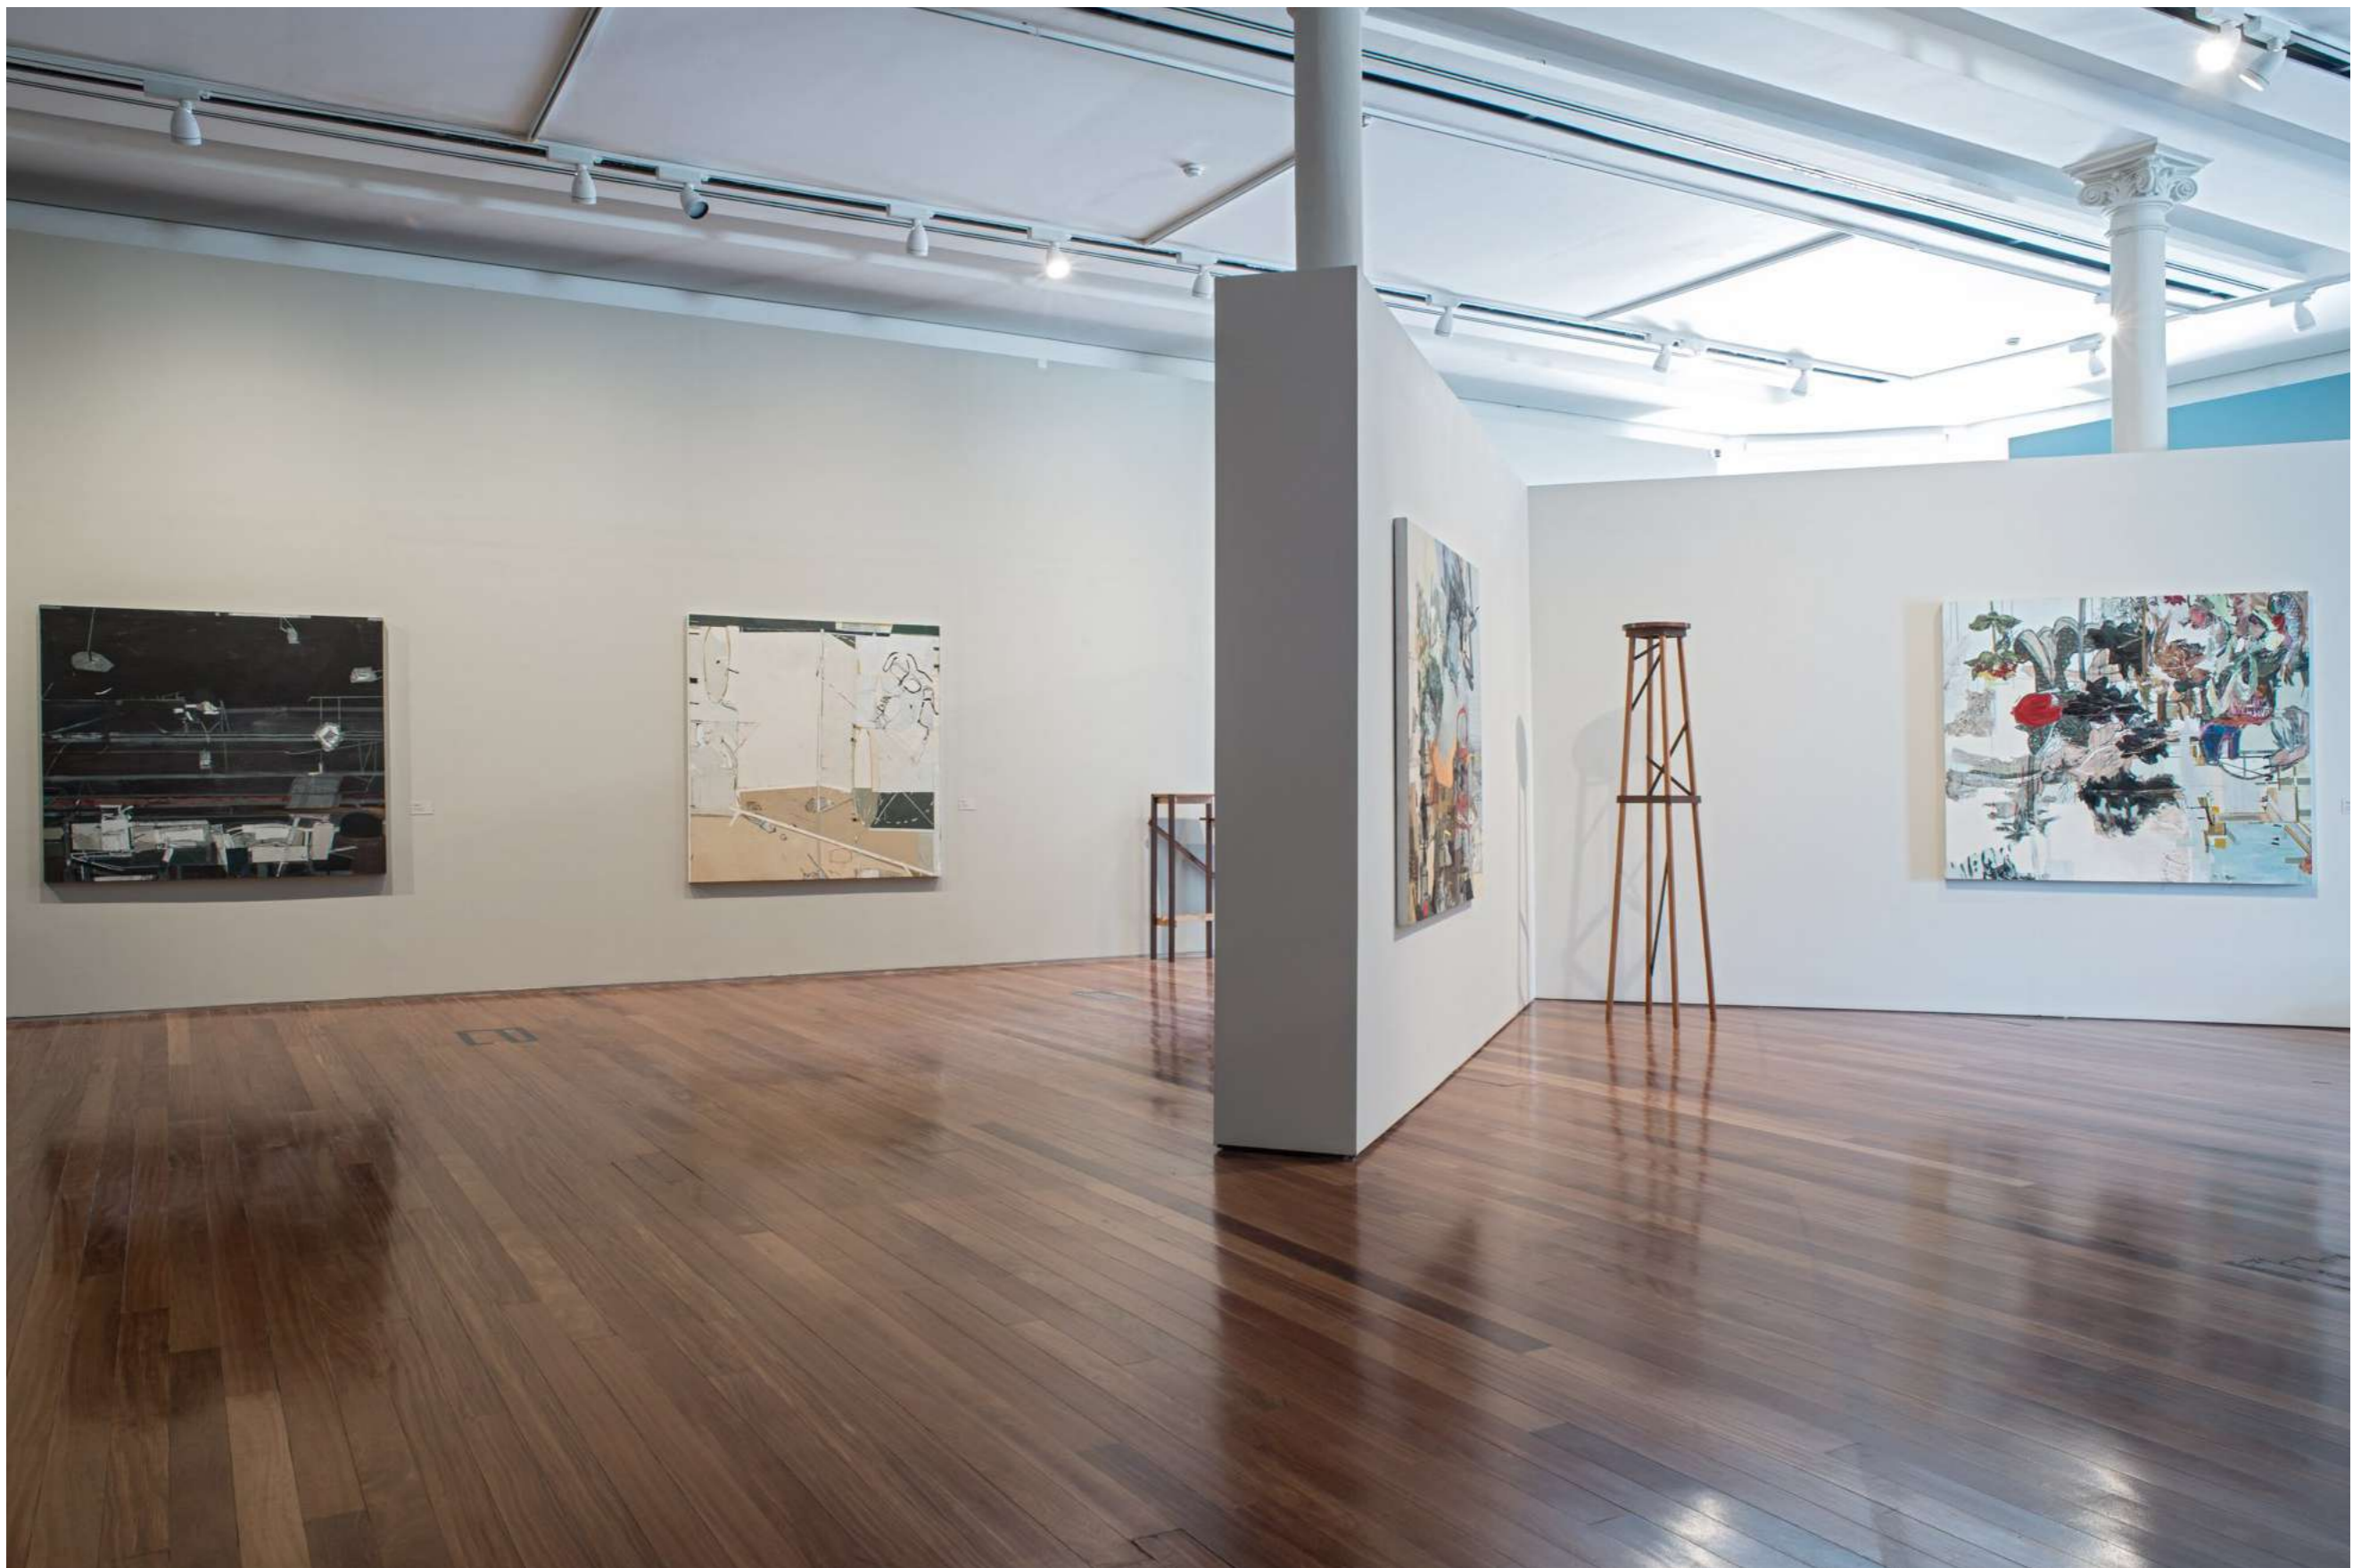

Lucia Laguna
Paisagem n. 81, 2016
Acrílica e óleo sobre tela [Acrylic and oil on canvas]
170 x 250 cm [66 x 98 in]